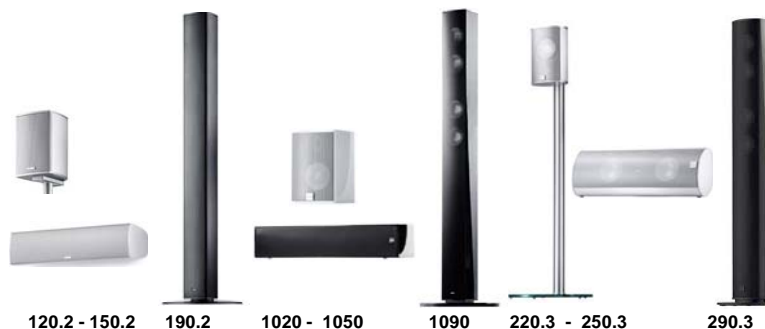

SERIE CD

			120.2 - 150.2	190.2	1020 - 1050	1090	220.3 - 250.3	290.3	
CD 120.2	minidiffusore 2 vie, cassa chiusa, 100W, staffe da muro incluse	all anodiz nero	pz	89,00	b hg	pz	97,00		
CD 150.2	canale centrale 2 vie, cassa chiusa, 100W, staffe da muro e stand regolabile inclusi	all anodiz nero	pz	193,00	b hg	pz	222,00		
CD 190.2	diffusore da pavimento 2½ vie, bass reflex, 120W	all anodiz nero	pz	336,00					
CD 1020	minidiffusore 2½ vie, cassa chiusa, 100W	n-b hg	pz	134,00					
CD 1050	canale centrale 2½ vie, cassa chiusa, 100W	n-b hg	pz	296,00					
CD 1090	diffusore da pavimento 2½ vie, bass reflex, 140W	n hg	pz	449,00					
CD 220.3	diffusore piatto da parete a 2 vie, cassa chiusa, 120W, schermato magneticamente, staffe da muro incluse	all anodiz n-s	pz	183,00	b hg	pz	210,00		
CD 250.3	diffusore centrale a 2½ vie, cassa chiusa, 130W, schermato magneticamente, staffe da muro incluse	all anodiz n-s	pz	289,00	b hg	pz	383,00		
CD 290.3	diffusore da pavimento a 2½ vie, 150W, schermato magneticamente	all anodiz n-s	pz	452,00	b hg	pz	528,00		

all anodiz= alluminio anodizzato, n=nero, s=silver, b=bianco, hg=highgloss