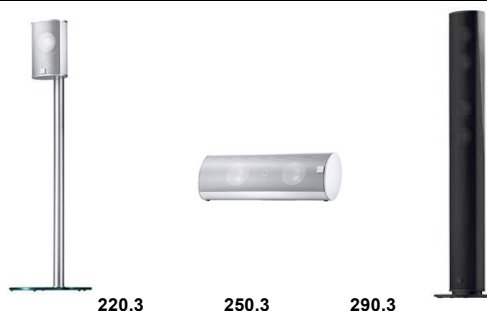

SERIE CD

CD 220.3	diffusore piatto da parete a 2 vie, cassa chiusa, 120W, schermato magneticamente, staffe da muro incluse	nero opaco - silver pz 199,00 bianco high gloss pz 230,00
CD 250.3	diffusore centrale a 2½ vie, cassa chiusa, 130W, schermato magneticamente, staffe da muro incluse	nero opaco - silver pz 315,00 bianco high gloss pz 415,00