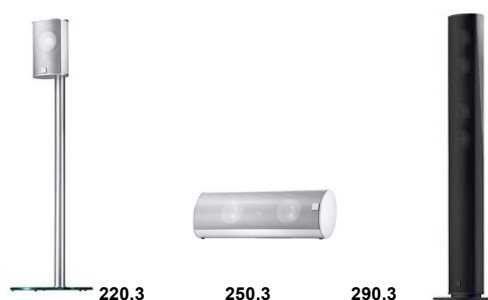

SERIE CD

CD 220.3	diffusore piatto da parete a 2 vie, cassa chiusa, 120W, schermato magneticamente, staffe da muro incluse	nero opaco - silver pz	185,00
		bianco high gloss pz	215,00
CD 250.3	diffusore centrale a 2½ vie, cassa chiusa, 130W, schermato magneticamente, staffe da muro incluse	nero opaco - silver pz	295,00
		bianco high gloss pz	395,00
CD 290.3	diffusore da pavimento a 2½ vie, 150W, schermato magneticamente	nero opaco - silver pz	465,00
		bianco high gloss pz	545,00